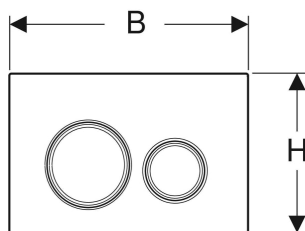

# Placca di comando Geberit Sigma50 (ex Sigma21) per risciacquo a due quantità, round, colore metallizzato oro rosso

Figura di esempio

## DATI TECNICI

Forza di azionamento (N) max 20 N

Forma del pulsante

rotondo

## INFO

- I prodotti naturali possono variare per colore e struttura
- Termine di consegna di 6 settimane
- PER MAGGIORI INFORMAZIONI INQUADRA IL QR CODE

No. art.	Colore / superficie	Materiale	B cm	H cm	T cm
115.650.00.1	Piastra base e anelli di design: oro rosso Placca di copertura e tasti: personalizzabile	Lega di metallo pressofuso	24.6	16.4	1