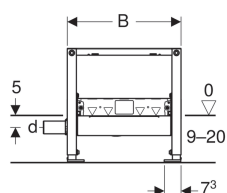

Modulo Geberit Duofix per doccia, 50 cm, con scarico a parete, per altezza del massetto 90–200 mm a filo dell'imbuto di scarico

Figura di esempio

Destinazioni d'uso

- Per la costruzione leggera in cartongesso
- Per il montaggio in installazioni applicate davanti alla parete ad altezza parziale o totale
- Per il montaggio in pareti d'installazione ad altezza totale
- Per l'installazione in pareti ad altezza parziale o totale Geberit Duofix
- Per lo scarico di docce a filo pavimento
- Per altezze del massetto a filo dell'imbuto di scarico ≥ 90 mm
- Per impermeabilizzazioni composite

Proprietà

- Telaio autoportante verniciato a polvere
- Telaio con fori $\varnothing 9$ mm per il fissaggio nella costruzione in legno
- Supporti a terra con resistenza allo scivolamento
- Piastre di base girevoli
- Profondità della piastra di base, adatta all'installazione in profili a U UW 50 e binari del sistema Geberit Duofix

- Spessore della pannellatura 10–40 mm
- Idoneo per spessori delle piastrelle su pavimento di 2–26 mm
- Idoneo per spessori delle piastrelle alla parete di 2–35 mm
- Allacciamento dello scarico laterale
- Foglio impermeabile premontato
- Foglio impermeabile perimetrale 10 cm, per il collegamento di sistemi di tenuta

Dati tecnici

Portata di scarico	0.8 l/s
Altezza della chiusura idraulica	50 mm

Materiale in dotazione

- Raccordo diritto in PE-HD, $\varnothing 50$ mm
- Coperchio protezione cantiere con lamiera di alimentazione
- Materiale di fissaggio