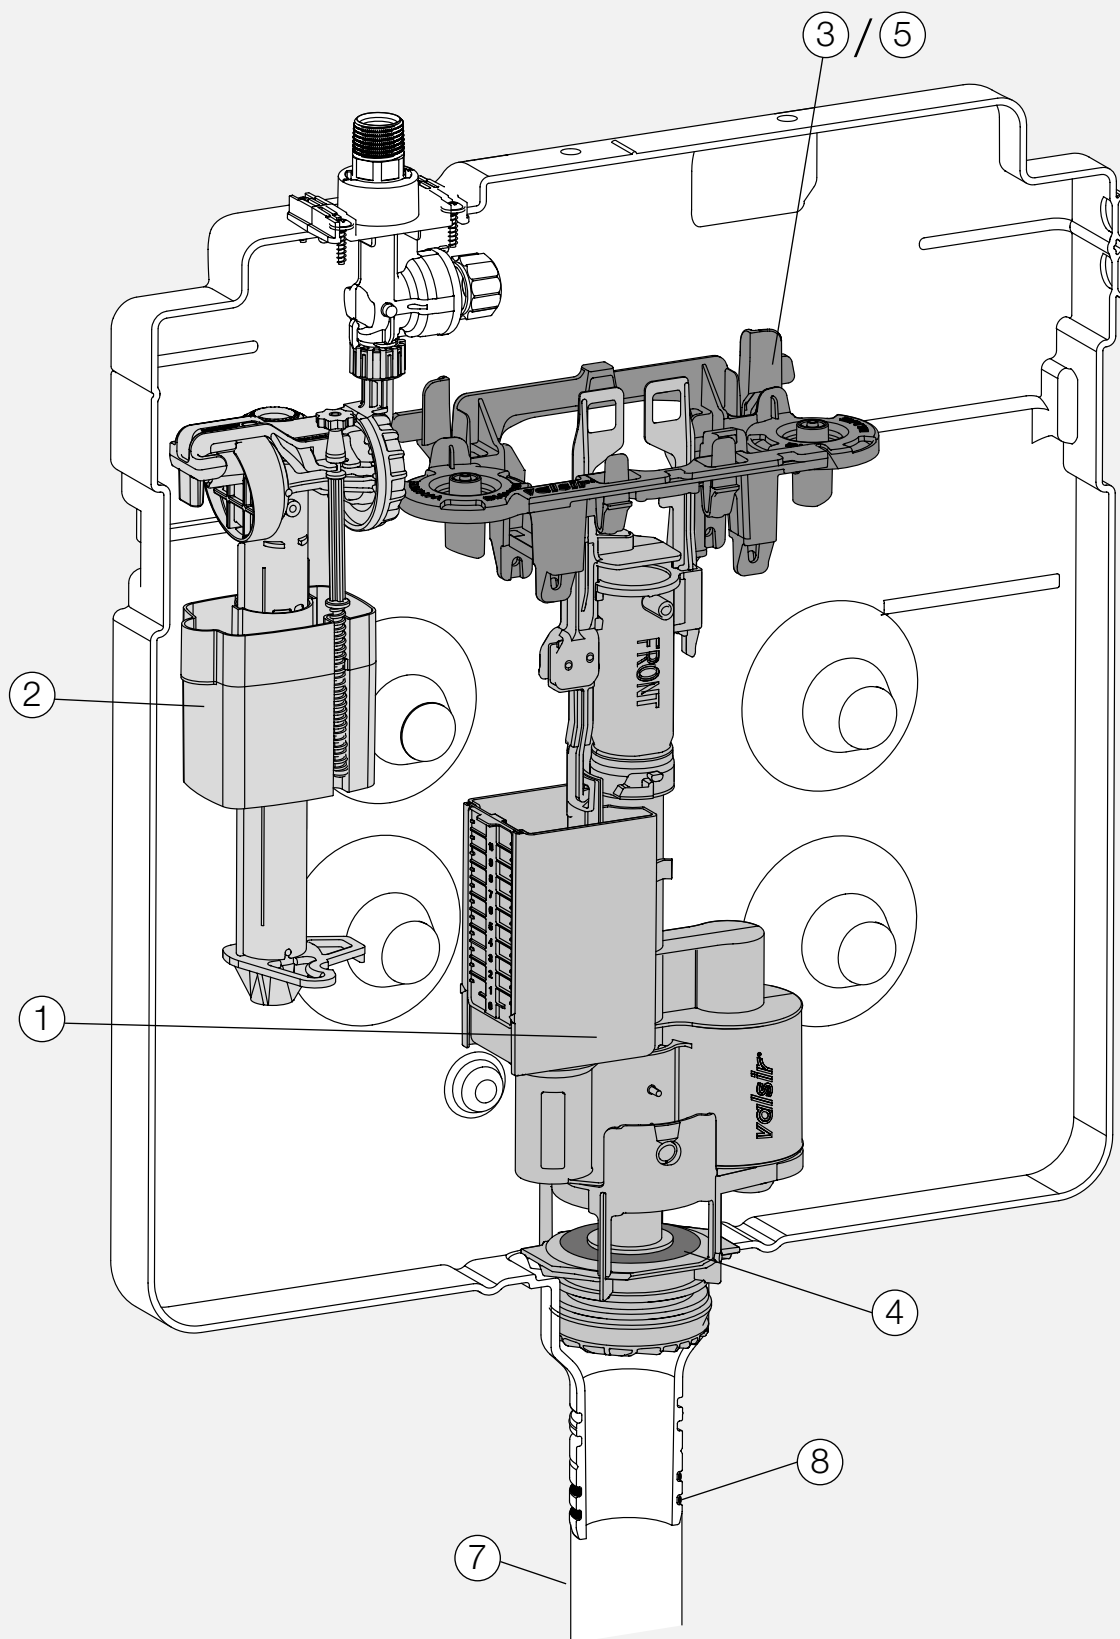

TROPEA3

SISTEMI
RISCIACCQUO

TROPEA3

2012-2015			COD.		CL	€/pz
①		Valvola Tropea3 meccanica	VS0866690	1	ACCA	32,25
②		Rubinetto galleggiante Compact	VS0866693	1	ACCA	26,68
③		Blocco centrale	VS0866694	1	ACCA	7,10
④		Guarnizione per valvola	VS0866603	10	ACCA	1,93
⑤		Kit trasformazione da meccanico a pneumatico	VS0866692	1	ACCA	37,93
⑥		Kit trasformazione da pneumatico a meccanico	VS0866696	1	ACCA	15,26
Set completo ricambi (1+2+3+4+5+6)			VS0866699	1	ACCA	116,36
⑦		Kit tubo di risciacquo per Tropea3	VS0866580	1	ACCA	16,09
⑧		O-ring per bocchettone (2 pz.)	VS0820163	1	ACCA	2,95
⑨		Guarnizione a due labbra per tubo	VS0820119	10	ACCA	1,70
⑩		Cassa di protezione	VS0866625	1	ACCA	20,07