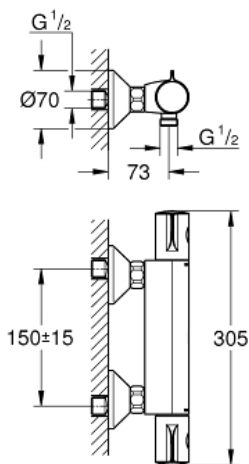

GROHTHERM 800

Miscelatore termostatico per doccia

MODEL # 34558000

Pure Freude
an Wasser

GROHE

Product Description:

GROHTHERM 800

Miscelatore termostatico per doccia

Standard Specification:

installazione a parete

GROHE SafeStop manopola graduata per impostare la temperatura con blocco di sicurezza a 38°

GROHE Safe Stop Plus limitatore di temperatura opzionale a 43°C

elemento termostatico GROHE TurboStat

valvola di chiusura dell'acqua integrata

manopola con limitatore di portata GROHE EcoButton

per risparmio d'acqua fino al 50%

vitone a dischi ceramici 1/2", 180°

attacco del flessibile da 1/2"

raccordi ad S